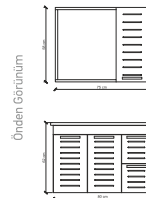

BANYO DOLABI SATIŞ FİYATI (TL)

65 cm || 9.922,00 TL
80 cm || 12.540,00 TL

Boy Dolabı || 6.490,00 TL

LIZBON 65 cm-80 cm

Kale Lavabo

4 mm Flotal
(Karamaz)

PVC

Paslanmaz
Kulp 304

Soft / Close

TEKNİK ÇİZİM

Technical Drawing

80 cm