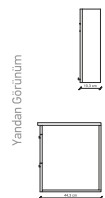

# 25

**BANYO DOLABI SATIŞ FİYATI (TL)**

**65 cm || 9.922,00 TL**  
**80 cm || 12.540,00 TL**

**Boy Dolabı || 6.490,00 TL**

## LIZBON 65 cm-80 cm

Kale Lavabo

4 mm Flotal  
(Karamaz)

PVC

Paslanmaz  
Kulp 304

Soft / Close

**TEKNİK ÇİZİM**

Technical Drawing

**80 cm**

Beyaz  
White

**FİYATLARIMIZA KDV DAHİLDİR.**