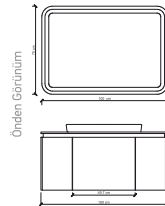

## STELLA 100 cm

Kale Lavabo

On/Off  
Buğu Çözücü

Full Lake

Sinterflex Tezgah

Soft / Close

**TEKNİK ÇİZİM**  
Technical Drawing

**100 cm**