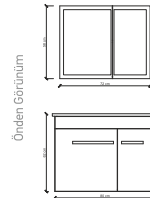

TEKNİK ÇİZİM

Technical Drawing

80 cm

Beyaz
White

Antrasit
Anthracite

Safir Meşe
Oak

FİYATLARIMIZA KDV DAHİLDİR.