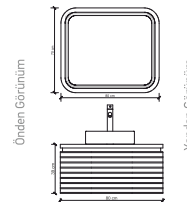

## DELOREAN 80 cm-100 cm

Siena  
Lucco Lavabo

4 mm Flotal  
(Kararmaz)  
Ledli

Lake

Deri Çekmece

Hettich  
AvanTech You  
Soft / Close  
Camlı Ray

**Siyah**  
Black

**Marrakesh**  
Marrakesh

### TEKNİK ÇİZİM Technical Drawing

80 cm

100 cm

**FİYATLARIMIZA KDV DAHİDİR.**

**BANYO DOLABI SATIŞ FİYATI (TL)**

**100 cm || 45.100,00 TL**

**Boy Dolabı || 14.124,00 TL**