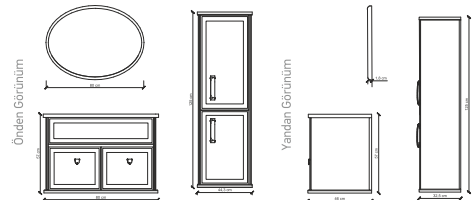

Beyaz  
White

Siyah  
Black

17

**BANYO DOLABI SATIŞ FİYATI  
(TL)**

**65 cm || 13.354,00 TL  
80 cm || 14.410,00 TL**

**LIBRA 65 cm - 80 cm**

Kale Artdeco  
Lavabo

Dolaplı Ayna