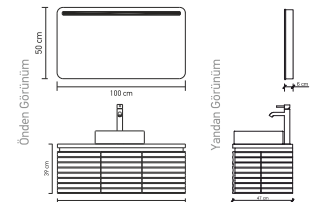

## DELOREAN 80 cm-100 cm

Siena  
Lucco Lavabo

4 mm Flotal  
(Kararmaz)  
Ledli

Lake

Deri Çekmece

Hettich  
AvanTech You  
Soft / Close  
Camlı Ray

**Siyah**  
Black

**Marrakesh**  
Marrakesh

### TEKNİK ÇİZİM Technical Drawing

80 cm

100 cm

**FİYATLARIMIZA KDV DAHİDİR.**

**BANYO DOLABI SATIŞ FİYATI (TL)**

**100 cm || 45.100,00 TL**

**Boy Dolabı || 14.124,00 TL**