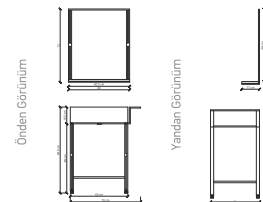

TEKNİK ÇİZİM Technical Drawing

Beyaz
White

FİYATLARIMIZA KDV DAHİLDİR.