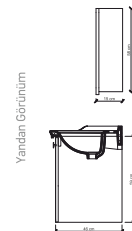

Gövde MDF/  
Kapak Lake

Soft Kapak

 Beyaz  
White

 Siyah  
Black

**TEKNİK ÇİZİM**

Technical Drawing

**80 cm**

**FİYATLARIMIZA KDV DAHİDİR.**