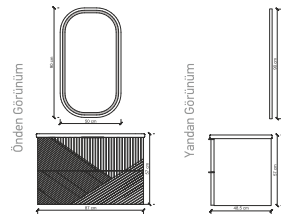

## SORENTO 90 cm

90 Cm  
D-Light/Vitra

On/Off  
Buğu Çözücü

Lake

Lake

Blum

### TEKNİK ÇİZİM Technical Drawing

90 cm

Bazalt Gri  
Basalt Gray

**FİYATLARIMIZA KDV DAHİDİR.**