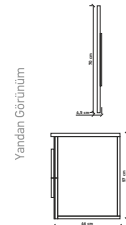

TEKNİK ÇİZİM

Technical Drawing

80 cm

Cappucino Capucino	Zeytin Gri Olive Grey	Beyaz White	Antrasit Anthracite

FİYATLARIMIZA KDV DAHİDİR.