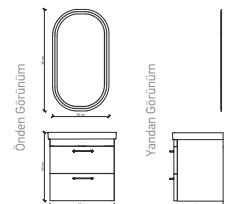

### TEKNİK ÇİZİM

Technical Drawing

80 cm

**FİYATLARIMIZA KDV DAHİLDİR.**

14

**BANYO DOLABI SATIŞ FİYATI (TL)**

**31.790,00 TL**

## MILAN 60 cm

60 Cm  
Nest/Vitra

On/Off-Buğu  
Çözücü

Lake

Lake  
Deri Çekmece  
Furnipart Kulp

Fulnipart  
Blom Ray

Çakıl Gri  
Gravel Gray

### TEKNİK ÇİZİM Technical Drawing

60 cm

**FİYATLARIMIZA KDV DAHİLDİR.**