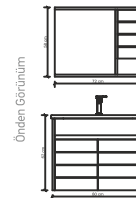

TEKNİK ÇİZİM

Technical Drawing

80 cm

Beyaz
White

İrony / Beyaz
Irony / White

FİYATLARIMIZA KDV DAHİDİR.