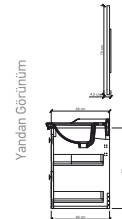

FİYATLARIMIZA KDV DAHİDİR.