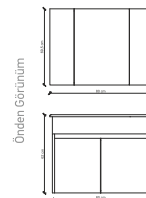

TEKNİK ÇİZİM

Technical Drawing

80 cm

Beyaz
White

Antrasit
Anthracite

Antrasit / Teak
Anthracite / Teak

FİYATLARIMIZA KDV DAHİLDİR.