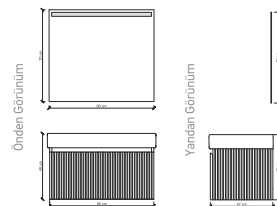

TEKNİK ÇİZİM

Technical Drawing

80 cm

FİYATLARIMIZA KDV DAHİLDİR.