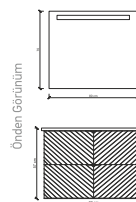

Paslanmaz  
Kulp 304  
Özel CNC Kesimli  
Desen

Soft Çekmece

Beyaz  
White

Antrasit  
Anthracite

**TEKNİK ÇİZİM**  
Technical Drawing

**80 cm**

**FİYATLARIMIZA KDV DAHİDİR.**