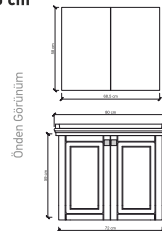

Gövde MDF/  
Kapak Lake

Soft Kapak

 Beyaz  
White

 Siyah  
Black

**TEKNİK ÇİZİM**

Technical Drawing

**80 cm**

**FİYATLARIMIZA KDV DAHİDİR.**