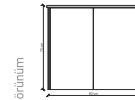

### TEKNİK ÇİZİM

Technical Drawing

80 cm

Önlem Görünüm

Yandan Görünüm

Krem  
Cream

Gri  
Grey

**FİYATLARIMIZA KDV DAHİDİR.**