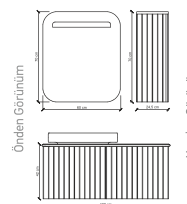

## SANTORINI 100 cm-120 cm

ECA/Serel  
Çanak  
Lavabo

4 mm Flotal  
(Kararmaz)  
Ledli

MDF/  
Full Lake

\*Paslanmaz Kulp 304  
\*Ahşap Tezgah  
\*Gizli Makyaj  
Çekmecesi

Metal  
Yanıklı Ray  
Soft / Close

Beyaz  
White

Lacivert  
Navy blue

**TEKNİK ÇİZİM**  
Technical Drawing

**100 cm**

**120 cm**

**FİYATLARIMIZA KDV DAHİDİR.**

03

**BANYO DOLABI SATIŞ FİYATI  
(TL)**