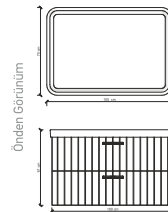

Lake

Lake  
Deri Çekmece  
Furniart Kulp

Blum

**TEKNİK ÇİZİM**  
Technical Drawing

100 cm

Gri  
Grey

**FİYATLARIMIZA KDV DAHİDİR.**

07