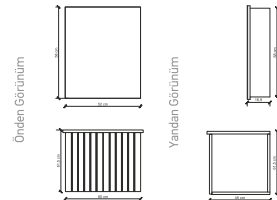

BANYO DOLABI SATIŞ FİYATI (TL)

60 cm || 10.505,00 TL

80 cm || 11.176,00 TL

Boy Dolabı || 6.600,00 TL

MINA 60 cm-80 cm

ECA/Serel

4 mm Flotal
(Kararmaz)
Dolaplı Üst
Modül

MDF/PVC
Kapak

Siyah Kulp

Soft/ Close

Beyaz
White

Su Yeşili
Water Green

TEKNİK ÇİZİM
Technical Drawing