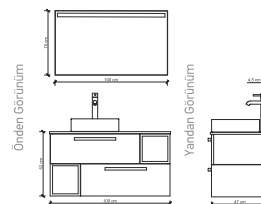

### TEKNİK ÇİZİM

Technical Drawing

80 cm

**FİYATLARIMIZA KDV DAHİLDİR.**

**BANYO DOLABI SATIŞ FİYATI (TL)**

**18.832,00 TL**