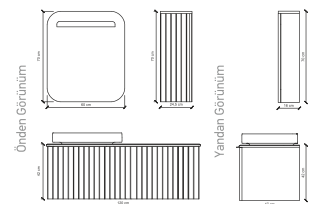

Beyaz  
White

Lacivert  
Navy blue

**TEKNİK ÇİZİM**  
Technical Drawing

**100 cm**

**120 cm**

**FİYATLARIMIZA KDV DAHİDİR.**

03

**BANYO DOLABI SATIŞ FİYATI  
(TL)**