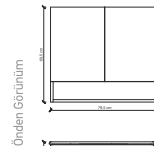

Technical Drawing

**80 cm**

Önden Görünüm

Yandan Görünüm

**FİYATLARIMIZA KDV DAHİDİR.**

**BANYO DOLABI SATIŞ FİYATI (TL)**

60 cm || 11.704,00 TL  
 80 cm || 12.727,00 TL  
 100 cm || 14.234,00 TL

**MIMODERN 60 cm-80 cm-100 cm**