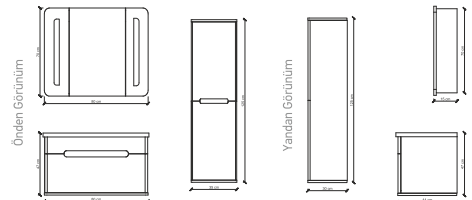

TEKNİK ÇİZİM

Technical Drawing

80 cm