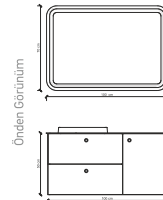

SIMENA 100 cm

40 Cm
Frame
Vitra

On/Off
Buğu Çözücü

Lake

Lake
Deri Çekmece
Furniart Kulp

Blum

Yosun Gri
Moss Gray

TEKNİK ÇİZİM
Technical Drawing

100 cm