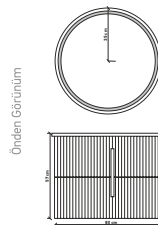

TEKNİK ÇİZİM

Technical Drawing

80 cm

Cappucino Capucino	Zeytin Gri Olive Grey	Beyaz White	Antrasit Anthracite

FİYATLARIMIZA KDV DAHİDİR.