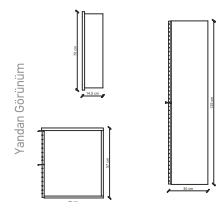

BANYO DOLABI SATIŞ FİYATI (TL)

14.850,00 TL

Boy Dolabı || 9.317,00 TL

ROYAL 80 cm

ECA/Serel

4 mm Flotal
(Karamaz)
Ledli

MDF/
Lake Çekmece

Paslanmaz
Kulp 304
Özel CNC Kesimli
Desen

Soft Çekmece

Beyaz
White

Antrasit
Anthracite

TEKNİK ÇİZİM
Technical Drawing

80 cm