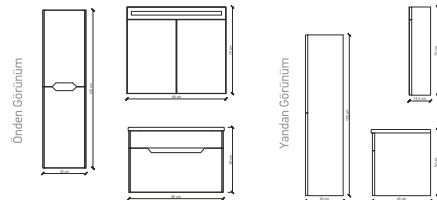

TEKNİK ÇİZİM

Technical Drawing

80 cm