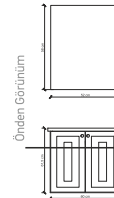

### TEKNİK ÇİZİM

Technical Drawing

80 cm

Derinlik: 46 cm

Beyaz  
White

**FİYATLARIMIZA KDV DAHİLDİR.**

**BANYO DOLABI SATIŞ FİYATI (TL)**

60 cm || 10.505,00 TL  
 80 cm || 11.176,00 TL  
 Boy Dolabı || 6.600,00 TL